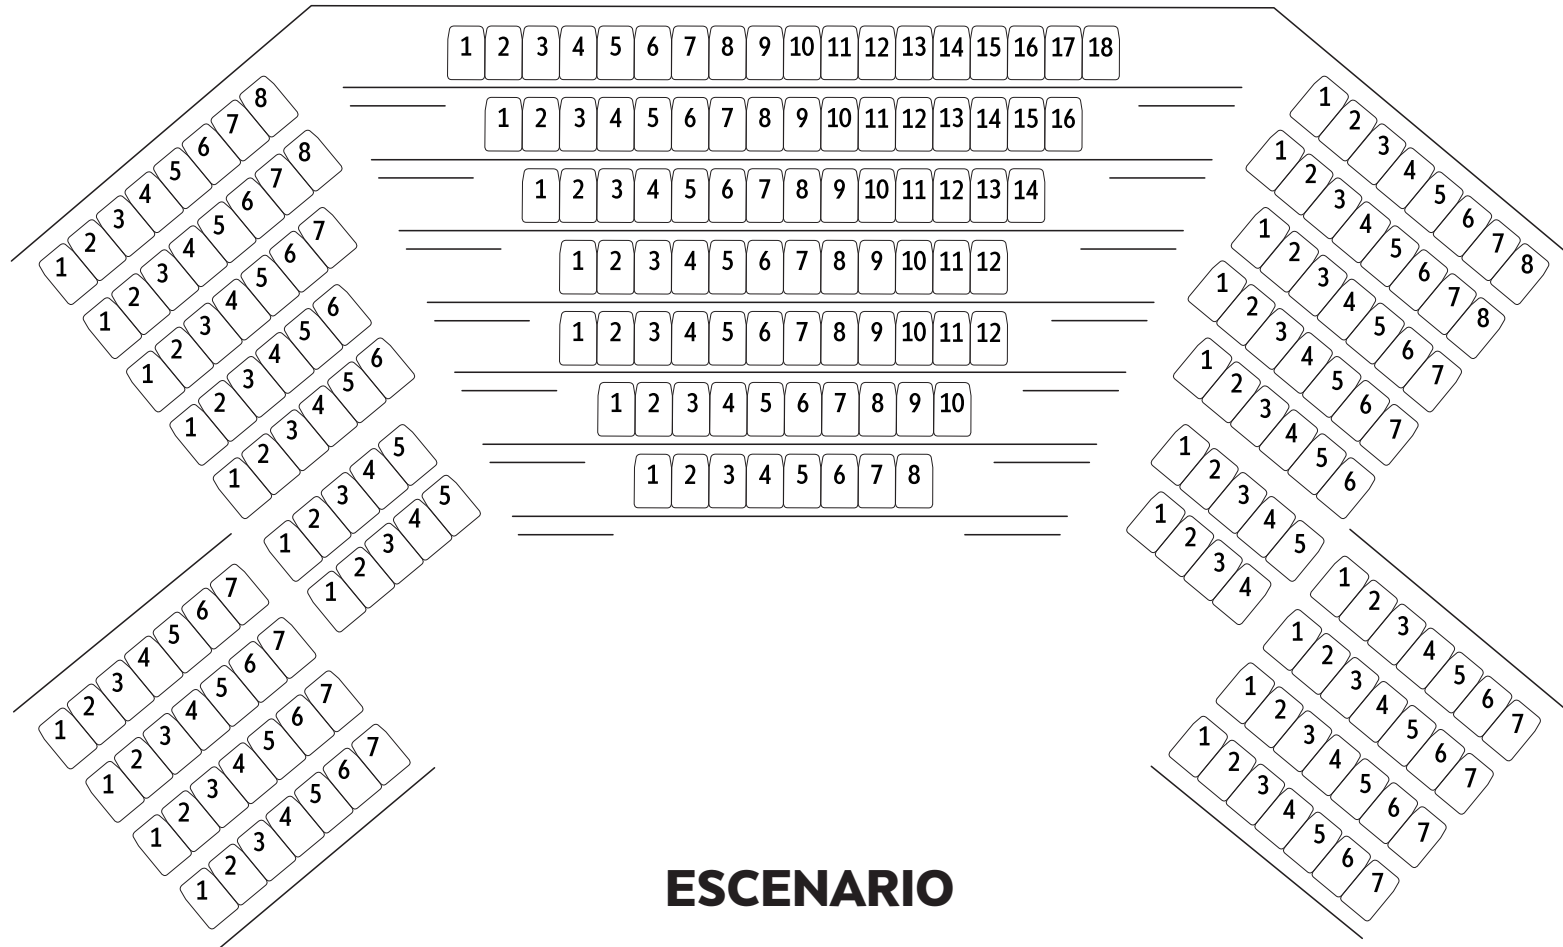

# BUTACAS PLATEA ALTA

AFORO: 205

# BUTACAS PLATEA BAJA

AFORO: 236

GRADERIO MÓVIL

**ESCENARIO**