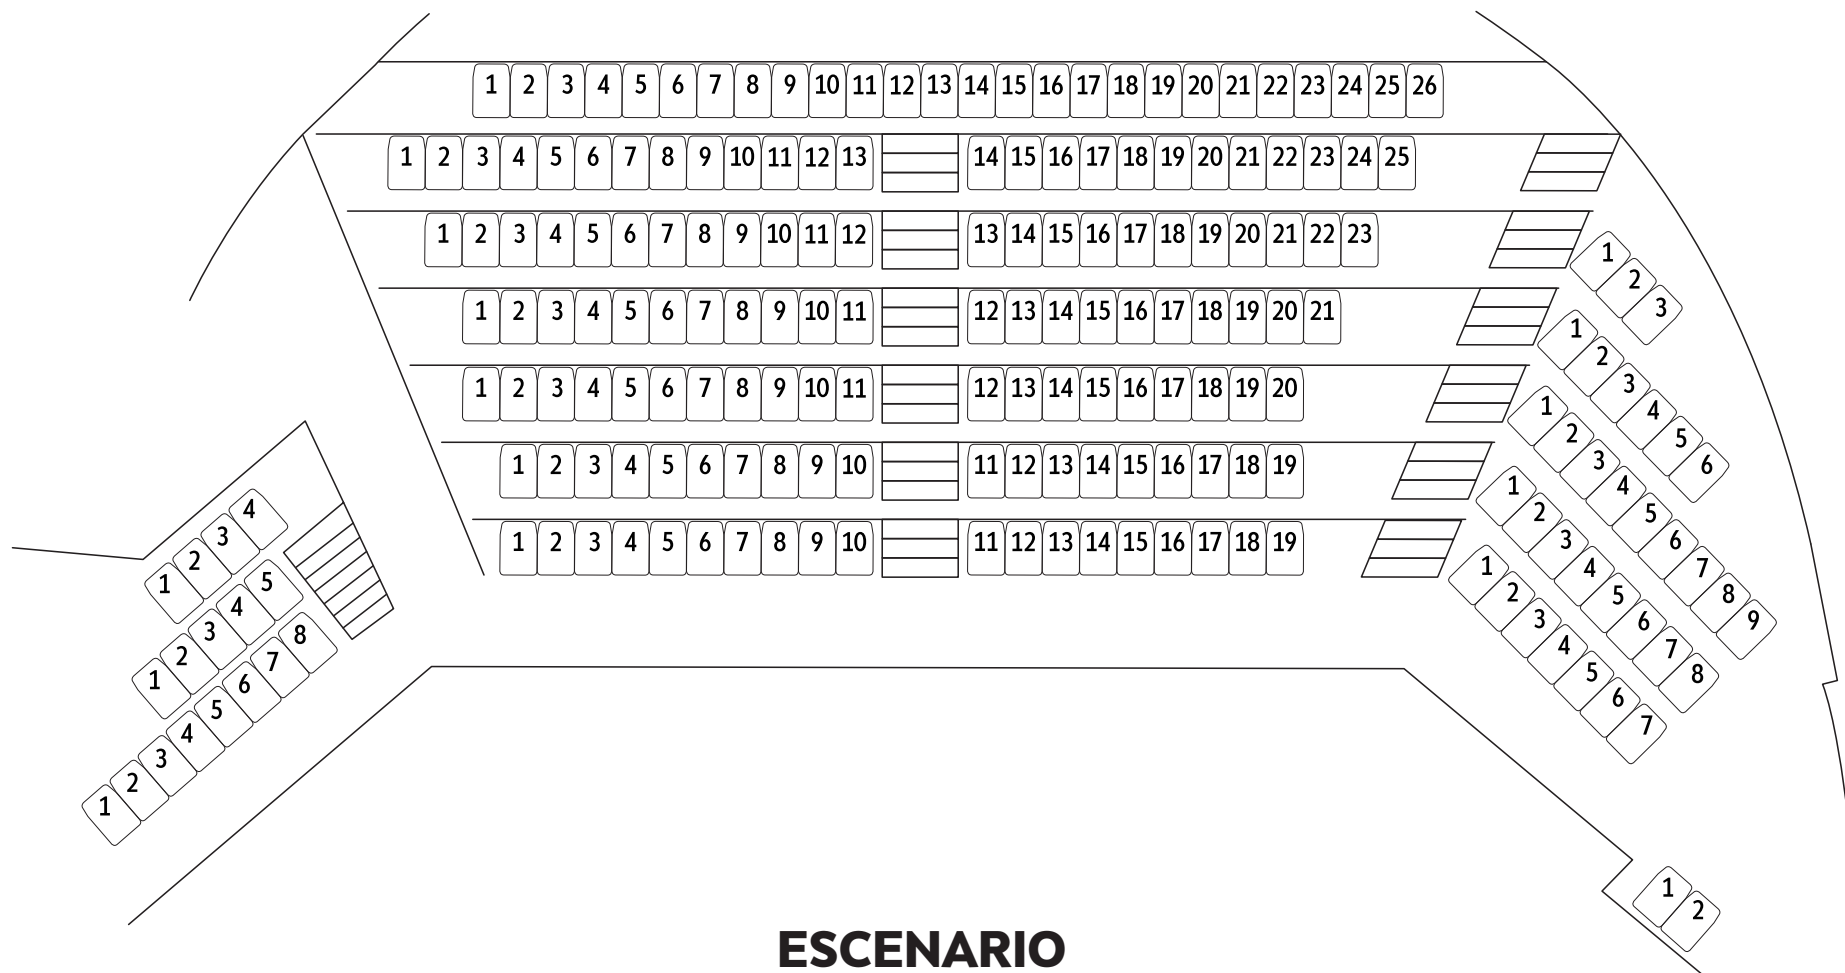

# BUTACAS PLATEA ALTA

AFORO: 205

# BUTACAS PLATEA BAJA

AFORO: 236

GRADERIO MÓVIL

**ESCENARIO**